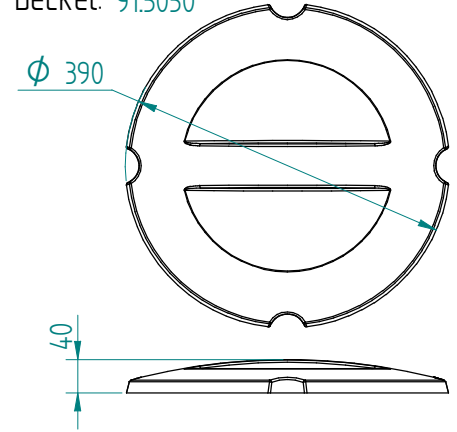

Stapler: 21.2844 DFR 2 x 280 Beheizt

Heizkörper 2x 230V - 700W

Geschirrteile:

von bis

Abmessungen: Gewicht (Leer): 77 kg

A x B = Wagen, excl. Stoßecken

E x F = Wagen, incl. Stoßecken

H = Wagenhöhe

S = effektive Stapelhöhe

T = Höhe mit Schiebegriff

DU

VR :

IR :

MOBILE CONTAINING

Zubehör, zusätzlich bestellen;

Kunststoff Deckel: 91.5050

4 Lenkrollen, 2 mit Feststeller