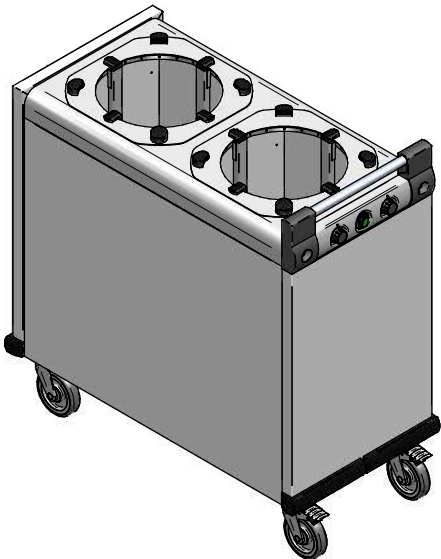

Stapler: 21.2844 DFR 2 x 280 Beheizt

Heizkörper 2x 230V - 700W

Geschirrteile:

von bis

Abmessungen: Gewicht (Leer): 77 kg

A x B = Wagen, excl. Stoßecken

E x F = Wagen, incl. Stoßecken

H = Wagenhöhe

S = effektive Stapelhöhe

T = Höhe mit Schiebegriff

DU

VR :

IR :

MOBILE CONTAINING

Zubehör, zusätzlich bestellen;

Kunststoff Deckel: 91.5050

4 Lenkrollen, 2 mit Feststeller