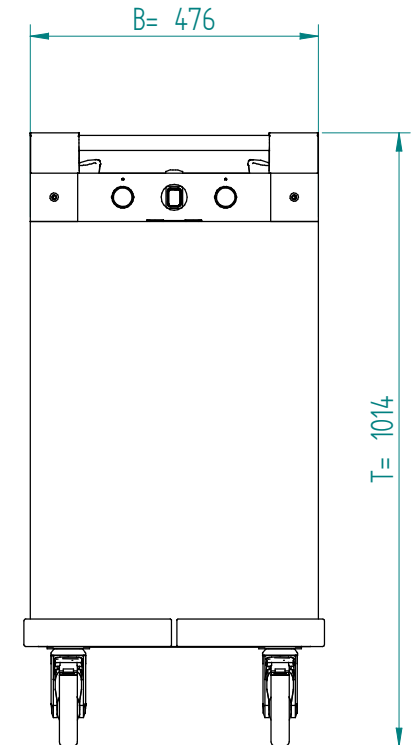

Stapler: 21.2844 DFR 2 x 280 Beheizt

Heizkörper 2x 230V - 700W

Geschirrteile:

von bis

Abmessungen: Gewicht (Leer): 77 kg

A x B = Wagen, excl. Stoßecken

E x F = Wagen, incl. Stoßecken

H = Wagenhöhe

S = effektive Stapelhöhe

T = Höhe mit Schiebegriff

DU

VR :

IR :

MOBILE CONTAINING

Zubehör, zusätzlich bestellen;

Kunststoff Deckel: 91.5050

4 Lenkrollen, 2 mit Feststeller