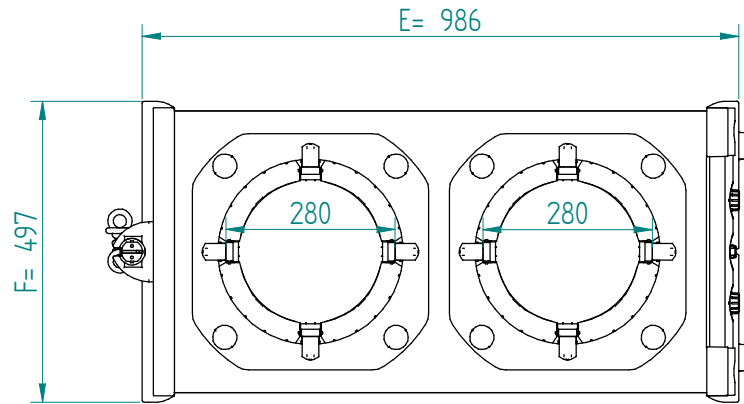

Stapler: 21.2844 DFR 2 x 280 Beheizt

Heizkörper 2x 230V - 700W

Geschirrteile:

von bis

Abmessungen: Gewicht (Leer): 77 kg

A x B = Wagen, excl. Stoßecken

E x F = Wagen, incl. Stoßecken

H = Wagenhöhe

S = effektive Stapelhöhe

T = Höhe mit Schiebegriff

DU

VR :

IR :

MOBILE CONTAINING

Zubehör, zusätzlich bestellen;

Kunststoff Deckel: 91.5050

4 Lenkrollen, 2 mit Feststeller