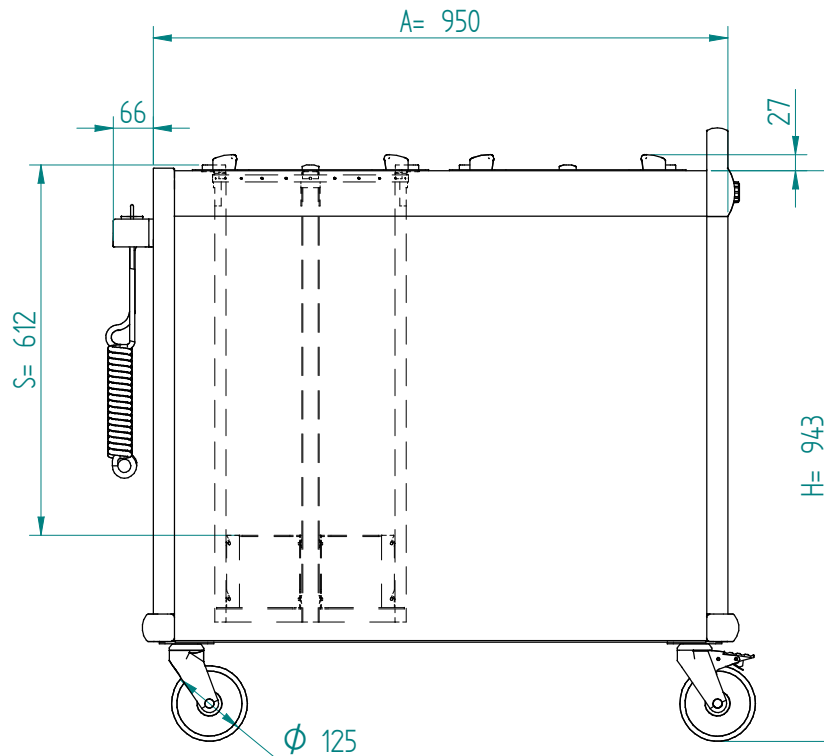

Stapler: 21.2844 DFR 2 x 280 Beheizt

Heizkörper 2x 230V - 700W

Geschirrteile:

von bis

Abmessungen: Gewicht (Leer): 77 kg

A x B = Wagen, excl. Stoßecken

E x F = Wagen, incl. Stoßecken

H = Wagenhöhe

S = effektive Stapelhöhe

T = Höhe mit Schiebegriff

DU

VR :

IR :

MOBILE CONTAINING

Zubehör, zusätzlich bestellen;

Kunststoff Deckel: 91.5050

4 Lenkrollen, 2 mit Feststeller