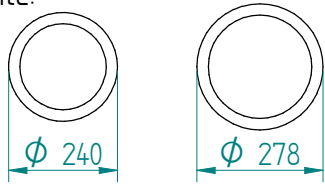

Stapler: 21.2844 DFR 2 x 280 Beheizt

Heizkörper 2x 230V - 700W

Geschirrteile:

von bis

Abmessungen: Gewicht (Leer): 77 kg

A x B = Wagen, excl. Stoßecken

E x F = Wagen, incl. Stoßecken

H = Wagenhöhe

S = effektive Stapelhöhe

T = Höhe mit Schiebegriff

DU

VR :

IR :

MOBILE CONTAINING

Zubehör, zusätzlich bestellen;

Kunststoff Deckel: 91.5050