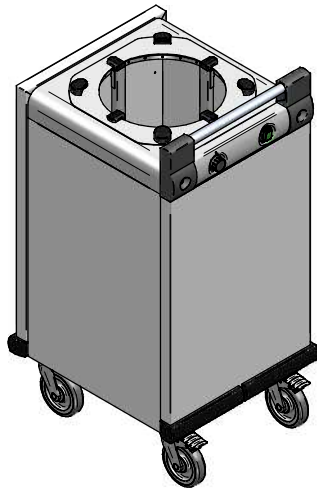

Stapler: 20.2644 DFR 1 x 280 Beheizt
 Heizkörper 230V - 700W

Geschirrtteile:

Abmessungen: Gewicht (Leer): 48 kg
 A x B = Wagen, excl. Stoßecken
 E x F = Wagen, incl. Stoßecken
 H = Wagenhöhe
 S = effektive Stapelhöhe
 T = Höhe mit Schiebegriff

DU

VR :

IR :

Zubehör, zusätzlich bestellen;

Kunststoff Deckel: 91.5050

MOBILE CONTAINING

4 Lenkrollen, 2 mit Feststeller