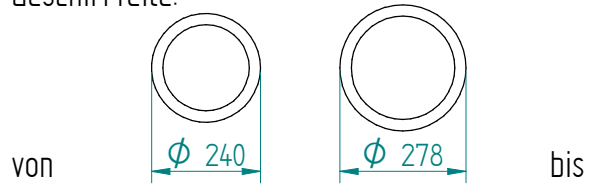

Stapler: 20.2644 DFR 1 x 280 Beheizt
 Heizkörper 230V - 700W

Geschirrtteile:

Abmessungen: Gewicht (Leer): 48 kg
 A x B = Wagen, excl. Stoßecken
 E x F = Wagen, incl. Stoßecken
 H = Wagenhöhe
 S = effektive Stapelhöhe
 T = Höhe mit Schiebegriff

DU

VR :

IR :

Zubehör, zusätzlich bestellen;

Kunststoff Deckel: 91.5050

MOBILE CONTAINING

4 Lenkrollen, 2 mit Feststeller