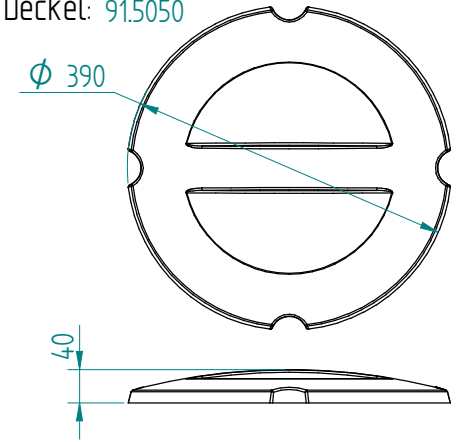

Stapler: 20.2644 DFR 1 x 280 Beheizt
 Heizkörper 230V - 700W

Geschirrtteile:

Abmessungen: Gewicht (Leer): 48 kg
 A x B = Wagen, excl. Stoßecken
 E x F = Wagen, incl. Stoßecken
 H = Wagenhöhe
 S = effektive Stapelhöhe
 T = Höhe mit Schiebegriff

DU

VR :

IR :

Zubehör, zusätzlich bestellen;

Kunststoff Deckel: 91.5050

MOBILE CONTAINING

4 Lenkrollen, 2 mit Feststeller