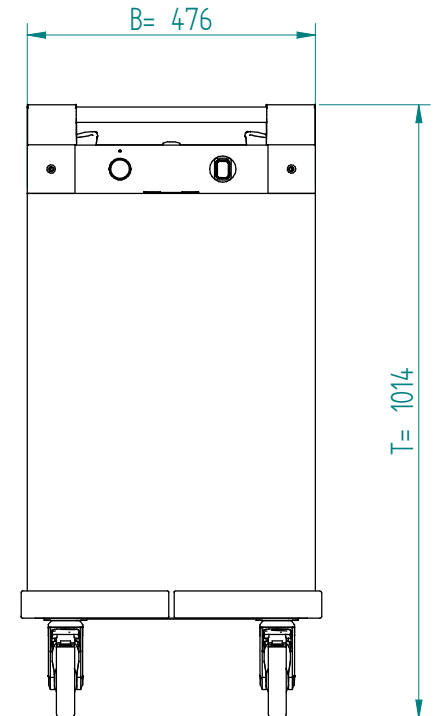

Stapler: 20.2644 DFR 1 x 280 Beheizt
 Heizkörper 230V - 700W

Geschirrtteile:

Abmessungen: Gewicht (Leer): 48 kg
 A x B = Wagen, excl. Stoßecken
 E x F = Wagen, incl. Stoßecken
 H = Wagenhöhe
 S = effektive Stapelhöhe
 T = Höhe mit Schiebegriff

DU

VR :

IR :

Zubehör, zusätzlich bestellen;

Kunststoff Deckel: 91.5050

MOBILE CONTAINING

4 Lenkrollen, 2 mit Feststeller