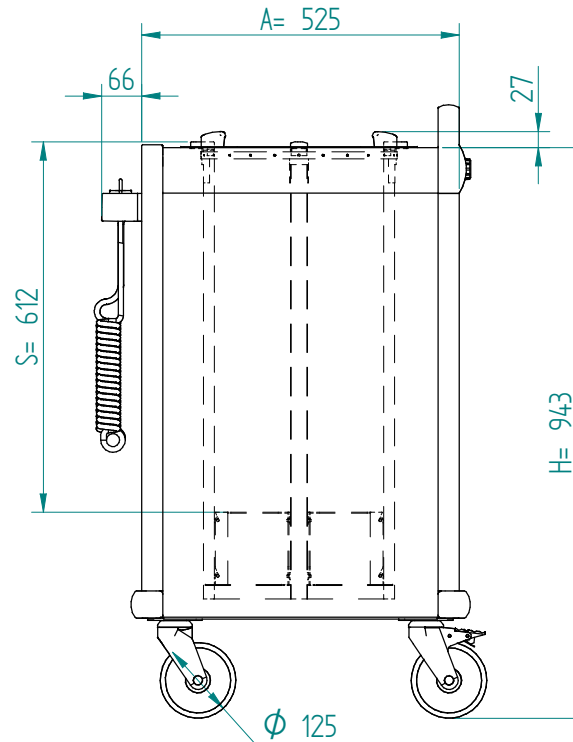

Stapler: 20.2644 DFR 1 x 280 Beheizt
 Heizkörper 230V - 700W

Geschirrtteile:

Abmessungen: Gewicht (Leer): 48 kg
 A x B = Wagen, excl. Stoßecken
 E x F = Wagen, incl. Stoßecken
 H = Wagenhöhe
 S = effektive Stapelhöhe
 T = Höhe mit Schiebegriff

DU

VR :

IR :

Zubehör, zusätzlich bestellen;

Kunststoff Deckel: 91.5050

MOBILE CONTAINING

4 Lenkrollen, 2 mit Feststeller