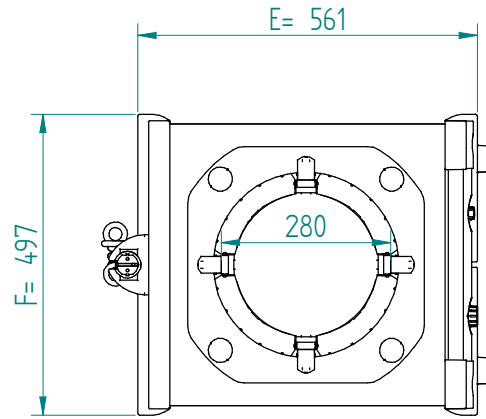

Stapler: 20.2644 DFR 1 x 280 Beheizt
 Heizkörper 230V - 700W

Geschirrtteile:

Abmessungen: Gewicht (Leer): 48 kg
 A x B = Wagen, excl. Stoßecken
 E x F = Wagen, incl. Stoßecken
 H = Wagenhöhe
 S = effektive Stapelhöhe
 T = Höhe mit Schiebegriff

DU

VR :

IR :

Zubehör, zusätzlich bestellen;

Kunststoff Deckel: 91.5050

MOBILE CONTAINING

4 Lenkrollen, 2 mit Feststeller